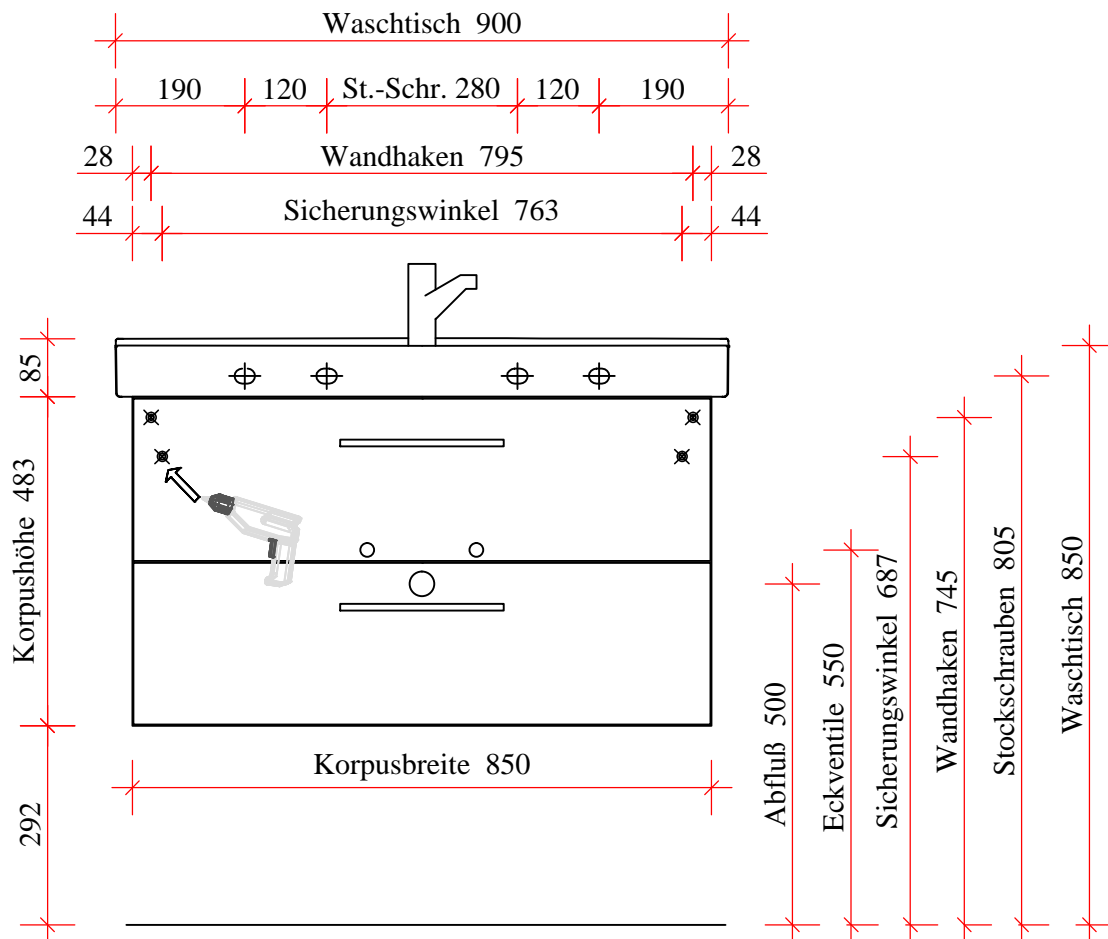

413

WU2L - K129

Bohrlochhöhen für Schraubhaken, Anschlussmaße und Abflusshöhen
drilling point for screw hooks, dimensions for mounting and drain

Der Elektroanschluss ist nur vom Fachmann nach DIN EN 60364 durchzuführen!

VORSICHT

Diese Hinweise dienen der Vermeidung von Sach- und Personenschäden
Bei Missachtung und daraus entstandenen Schäden übernehmen wir keine Haftung .

- Die Montage muß durch fachkundiges Personal erfolgen.
- Beachten Sie die beiliegenden Montageanleitungen.
- Montieren Sie bei Waschtischunterschrank die beiliegenden Zusatzsicherungswinkel.